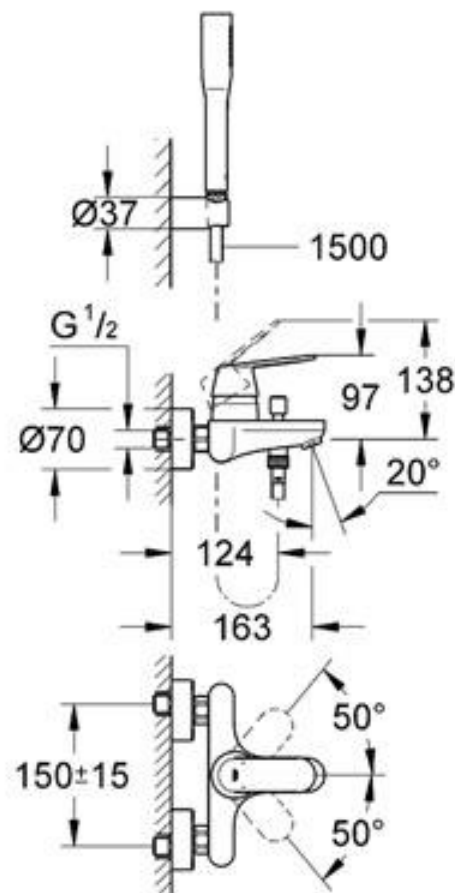

Baterie vanová

- Baterie vanová EUROSMART Cosmopolitan
- Rozteč 150 mm 32832000
- Včetně sprchového příslušenství
- GROHE