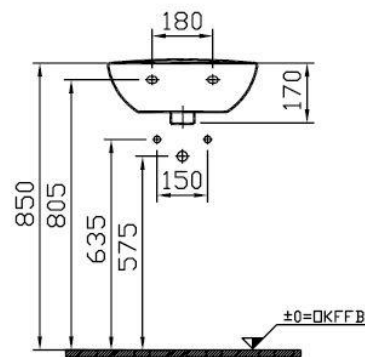

Umyvátko 45 cm

- Umyvátko CONCEPT
- 45x36 cm s otvorem 5270L003-1121
- Bez polosloupu, barva bílá
- VITRA

Ventil pro umyvátko

- Ventil Klick-Klack
- A391 malá zátka
- ALCAPLAST

Vana plastová

- Vana plastová Concept100
- 170x75cm 55430001000
- Nohy k vaně 100038
- VITRA