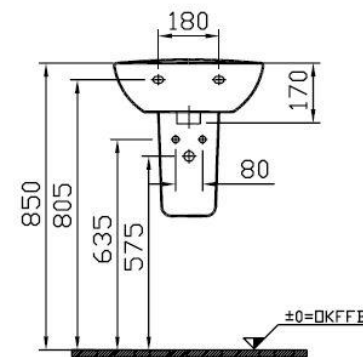

Umyvátko 45 cm

- Umyvátko CONCEPT
- 45x36 cm s otvorem 5270L003-1121
- Bez polosloupu, barva bílá
- VITRA

Ventil pro umyvátko

- Ventil Klick-Klack
- A391 malá zátka
- ALCAPLAST

Vana plastová

- Vana plastová Concept100
- 170x75cm 55430001000
- Nohy k vaně 100038
- VITRA