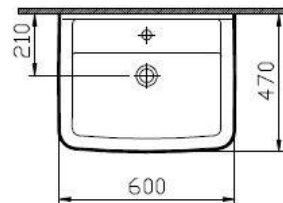

WC závěsné

- WC závěsné celokapotované VITRA S50 5318L003-0075
- Sedátko duroplast s kov.panty 72-003-301
- VITRA

Izolační deska pro závěsné WC

- Izolační deska pro závěsné WC
- IDC01

Umyvadlo 60cm

- Umyvadlo hranaté VITRA CONCEPT 5276L003-1121
- 60cm s otvorem
- Bez polosloupu, barva bílá
- VITRA

Umyvátko 45 cm

- Umyvátko CONCEPT
- 45x36 cm s otvorem 5270L003-1121
- Bez polosloupu, barva bílá
- VITRA

Ventil pro umyvátko

- Ventil Klick-Klack
- A391 malá zátka
- ALCAPLAST

Vana plastová

- Vana plastová Concept100
- 170x75cm 55430001000
- Nohy k vaně 100038
- VITRA