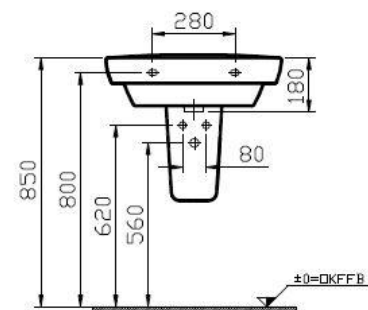

WC závěsné

- WC závěsné celokapotované VITRA S50 5318L003-0075
- Sedátko duroplast s kov.panty 72-003-301
- VITRA

Izolační deska pro závěsné WC

- Izolační deska pro závěsné WC
- IDC01

Umyvadlo 60cm

- Umyvadlo hranaté VITRA CONCEPT 5276L003-1121
- 60cm s otvorem
- Bez polosloupu, barva bílá
- VITRA

Umyvátko 45 cm

- Umyvátko CONCEPT
- 45x36 cm s otvorem 5270L003-1121
- Bez polosloupu, barva bílá
- VITRA

Ventil pro umyvátko

- Ventil Klick-Klack
- A391 malá zátka
- ALCAPLAST

Vana plastová

- Vana plastová Concept100
- 170x75cm 55430001000
- Nohy k vaně 100038
- VITRA