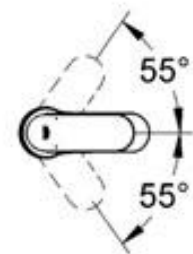

Ventil pro umyvadlo

- Ventil Klick-Klack
- A392 velká zátka
- ALCAPLAST

Sifon umyvadlový i umyvátkový

- CAS101
- 5/4" 32 mm
- Pochromovaná mosaz

Baterie umyvadlová i umyvátková

- Baterie umyvadlová EUROS^{MART} Cosmopolitan
- Bez výpusti 32824000
- GROHE

Umyvátko 45 cm

- Umyvátko CONCEPT
- 45x36 cm s otvorem 5270L003-1121
- Bez polosloupu, barva bílá
- VITRA

Ventil pro umyvátko

- Ventil Klick-Klack
- A391 malá zátka
- ALCAPLAST

Vana plastová

- Vana plastová Concept100
- 170x75cm 55430001000
- Nohy k vaně 100038
- VITRA