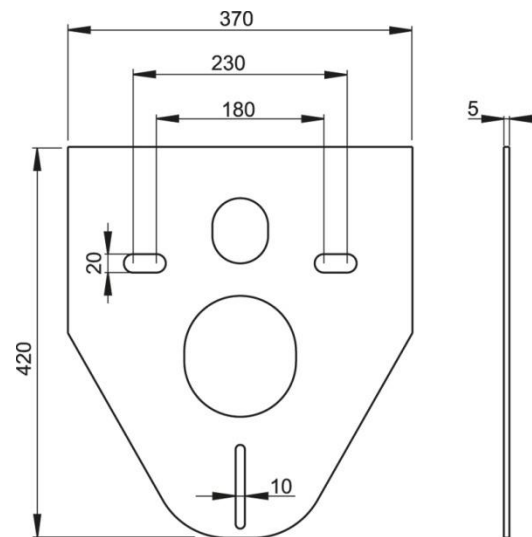

WC závěsné

- WC závěsné celokapotované VITRA S50 5318L003-0075
- Sedátko duroplast s kov.panty 72-003-301
- VITRA

Izolační deska pro závěsné WC

- Izolační deska pro závěsné WC
- IDC01

Umyvadlo 60cm

- Umyvadlo hranaté VITRA CONCEPT 5276L003-1121
- 60cm s otvorem
- Bez polosloupu, barva bílá
- VITRA

Umyvátko 45 cm

- Umyvátko CONCEPT
- 45x36 cm s otvorem 5270L003-1121
- Bez polosloupu, barva bílá
- VITRA

Ventil pro umyvátko

- Ventil Klick-Klack
- A391 malá zátka
- ALCAPLAST

Vana plastová

- Vana plastová Concept100
- 170x75cm 55430001000
- Nohy k vaně 100038
- VITRA