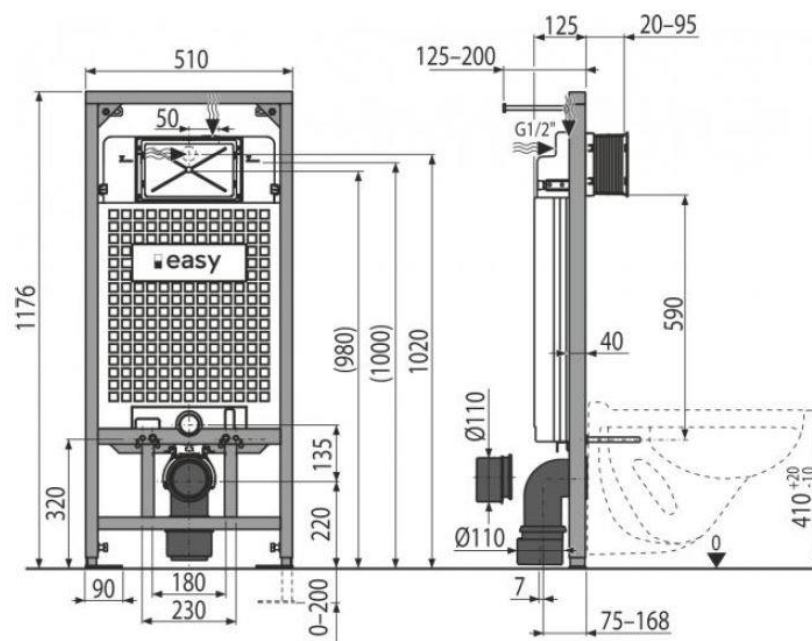

Předstěnový modul do SDK

- Předstěnový modul EASY NEW
- Ovládání zepředu
- EAM2.120.1
- ALCAPLAST