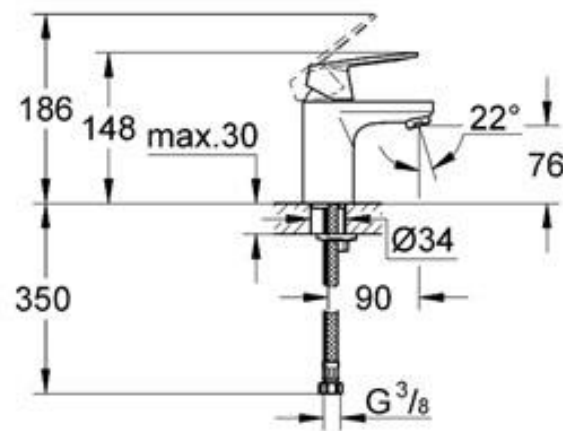

Umyvátko 45 cm

- Umyvátko CONCEPT
- 45x36 cm s otvorem 5270L003-1121
- Bez polosloupu, barva bílá
- VITRA

Ventil pro umyvátko

- Ventil Klick-Klack
- A391 malá zátka
- ALCAPLAST

Vana plastová

- Vana plastová Concept100
- 170x75cm 55430001000
- Nohy k vaně 100038
- VITRA