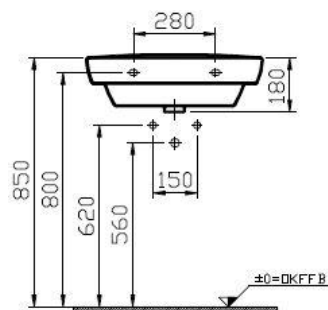

WC závěsné

- WC závěsné celokapotované VITRA S50 5318L003-0075
- Sedátko duroplast s kov.panty 72-003-301
- VITRA

Izolační deska pro závěsné WC

- Izolační deska pro závěsné WC
- IDC01

Umyvadlo 60cm

- Umyvadlo hranaté VITRA CONCEPT 5276L003-1121
- 60cm s otvorem
- Bez polosloupu, barva bílá
- VITRA

Umyvátko 45 cm

- Umyvátko CONCEPT
- 45x36 cm s otvorem 5270L003-1121
- Bez polosloupu, barva bílá
- VITRA

Ventil pro umyvátko

- Ventil Klick-Klack
- A391 malá zátka
- ALCAPLAST

Vana plastová

- Vana plastová Concept100
- 170x75cm 55430001000
- Nohy k vaně 100038
- VITRA