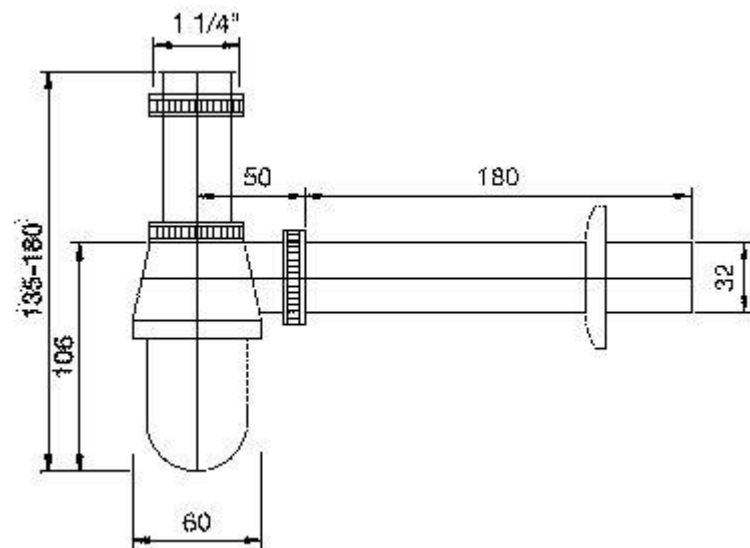

Sifon umyvadlový i umyvátkový

- CAS101
- 5/4" 32 mm
- Pochromovaná mosaz