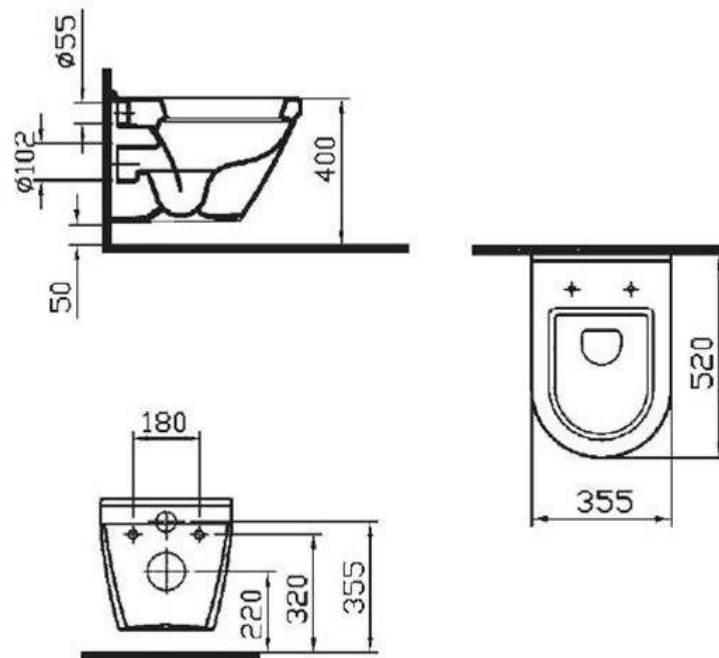

WC závěsné

- WC závěsné celokapotované VITRA S50 5318L003-0075
- Sedátko duroplast s kov.panty 72-003-301
- VITRA

Izolační deska pro závěsné WC

- Izolační deska pro závěsné WC
- IDC01

Umyvadlo 60cm

- Umyvadlo hranaté VITRA CONCEPT 5276L003-1121
- 60cm s otvorem
- Bez polosloupu, barva bílá
- VITRA

Umyvátko 45 cm

- Umyvátko CONCEPT
- 45x36 cm s otvorem 5270L003-1121
- Bez polosloupu, barva bílá
- VITRA

Ventil pro umyvátko

- Ventil Klick-Klack
- A391 malá zátka
- ALCAPLAST

Vana plastová

- Vana plastová Concept100
- 170x75cm 55430001000
- Nohy k vaně 100038
- VITRA